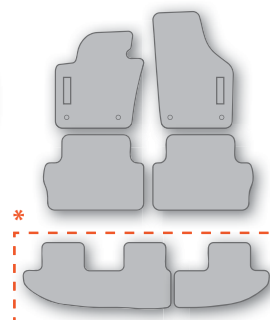

Ref. (5 p.)
7N5061500 041

Ref. (7 p.)*
7N5061500A 041

Color
Negro

Contenido
Juego 4 -6* p.

Caja (5p)
5 unidades

Caja (7p)*
4 unidades