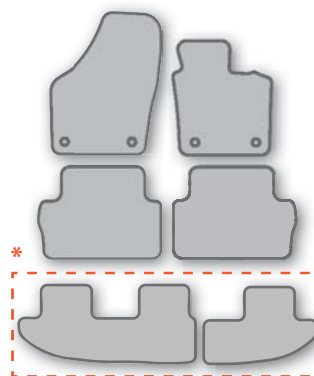

CÓDIGO SEAT

Ref. (5 p.)
7N5863011B LOE

Ref. (7 p.)*
7N5061675AA041

Color
Negro

Contenido
Juego 4 -6* p.

Caja (5p)
5 unidades

Caja (7p)*
4 unidades