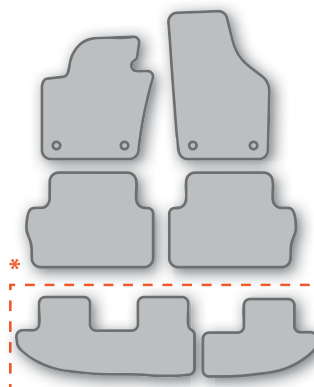

CÓDIGO SEAT

Ref. (5 p.)
7N5863011 LOE

Ref. (7 p.)*
7N5061675 041

Color
Negro

Contenido
Juego 4 -6* p.

Caja (5p)
5 unidades

Caja (7p)*
4 unidades